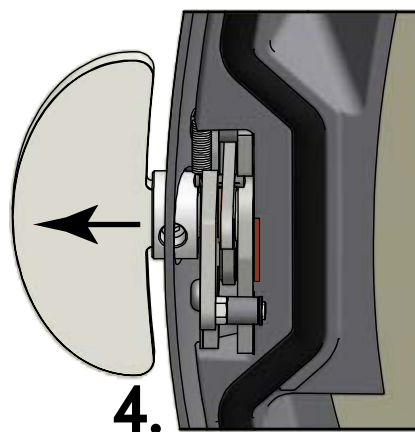

Scan 66

Montage/mounting

Håndtag - Handle - Griff - Poignée

20048703