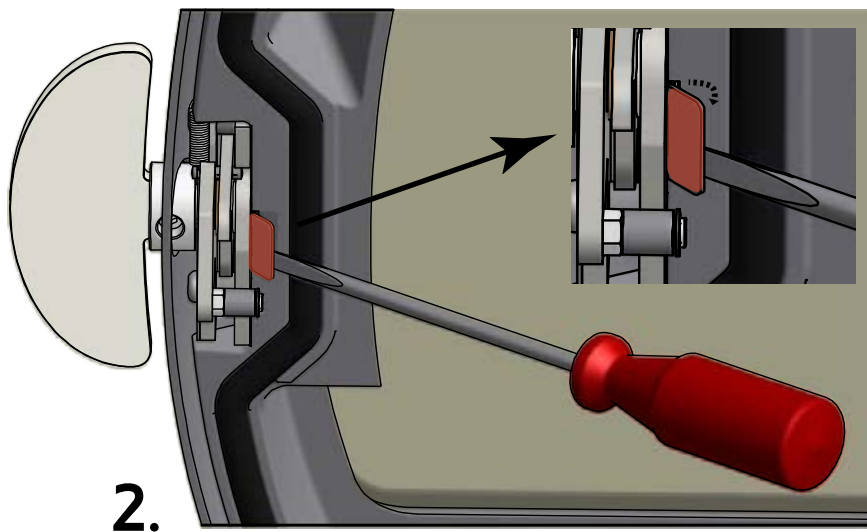

Scan 66

Montage/mounting

Håndtag - Handle - Griff - Poignée

20048703