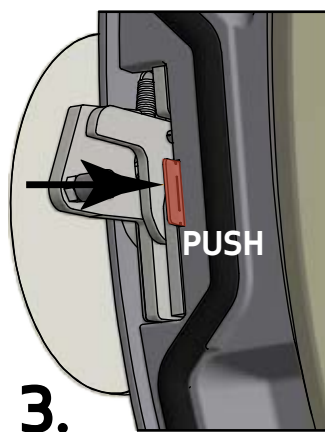

Scan 66

Montage/mounting

Håndtag - Handle - Griff - Poignée

20048703