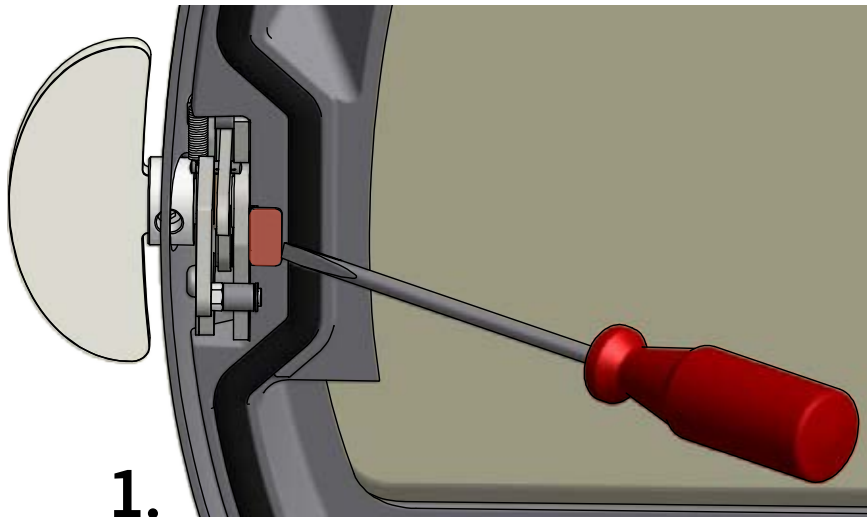

Scan 66

Montage/mounting

Håndtag - Handle - Griff - Poignée

20048703